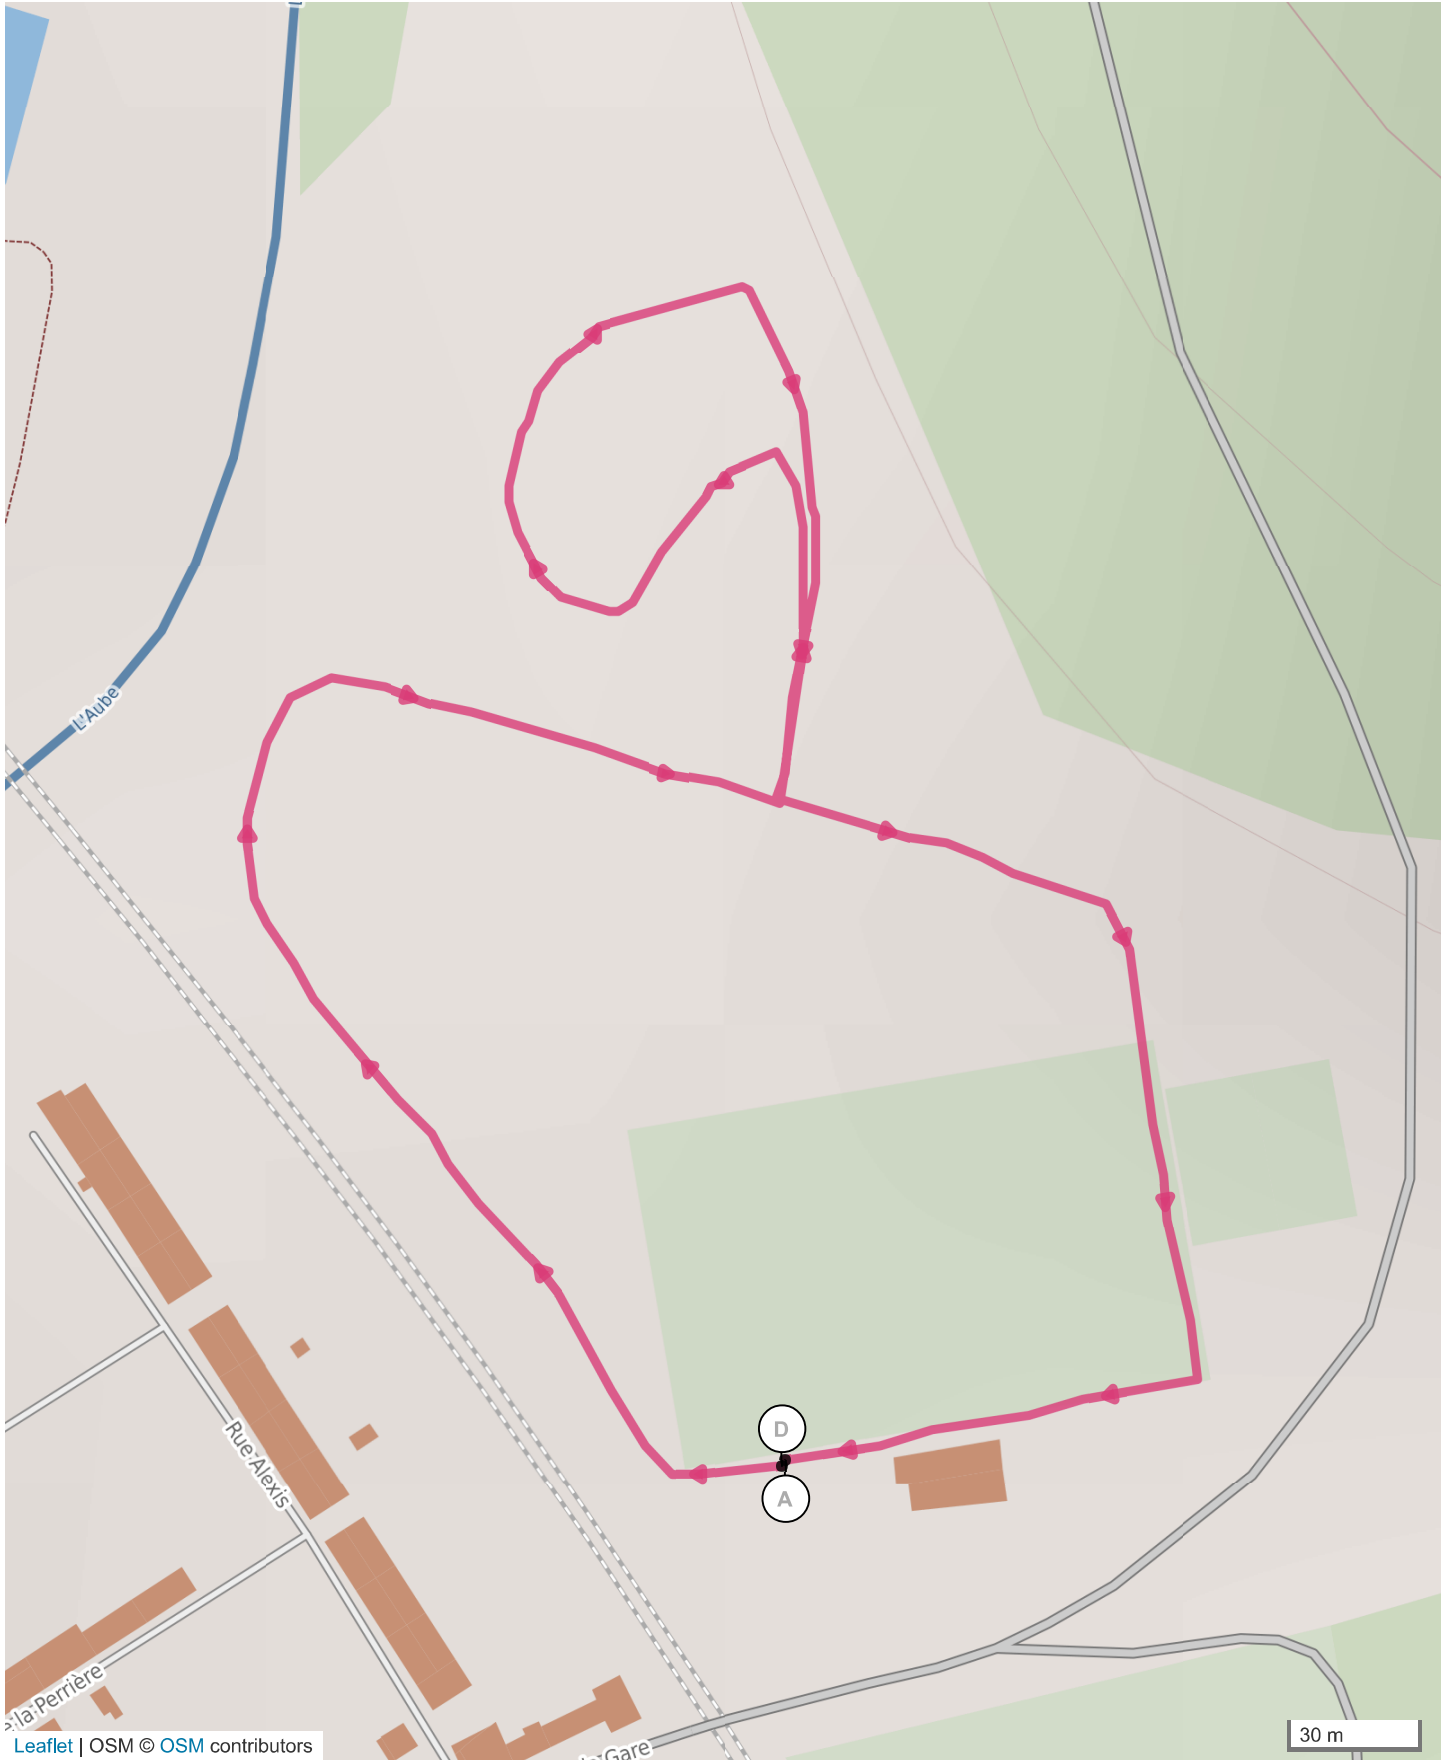

8226743 | Course à pied - Trail | MB

Bayel -> Bayel

0.985 km ↑ 16 m ↓ 16 m ▲ 177 m ▲ 187 m

Leaflet | OSM © OSM contributors

Le droit de reproduction est strictement réservé à un usage personnel et privé. Lors de la pratique de votre activité, veuillez à respecter les propriétés et chemins privés.

© 2018 Openrunner