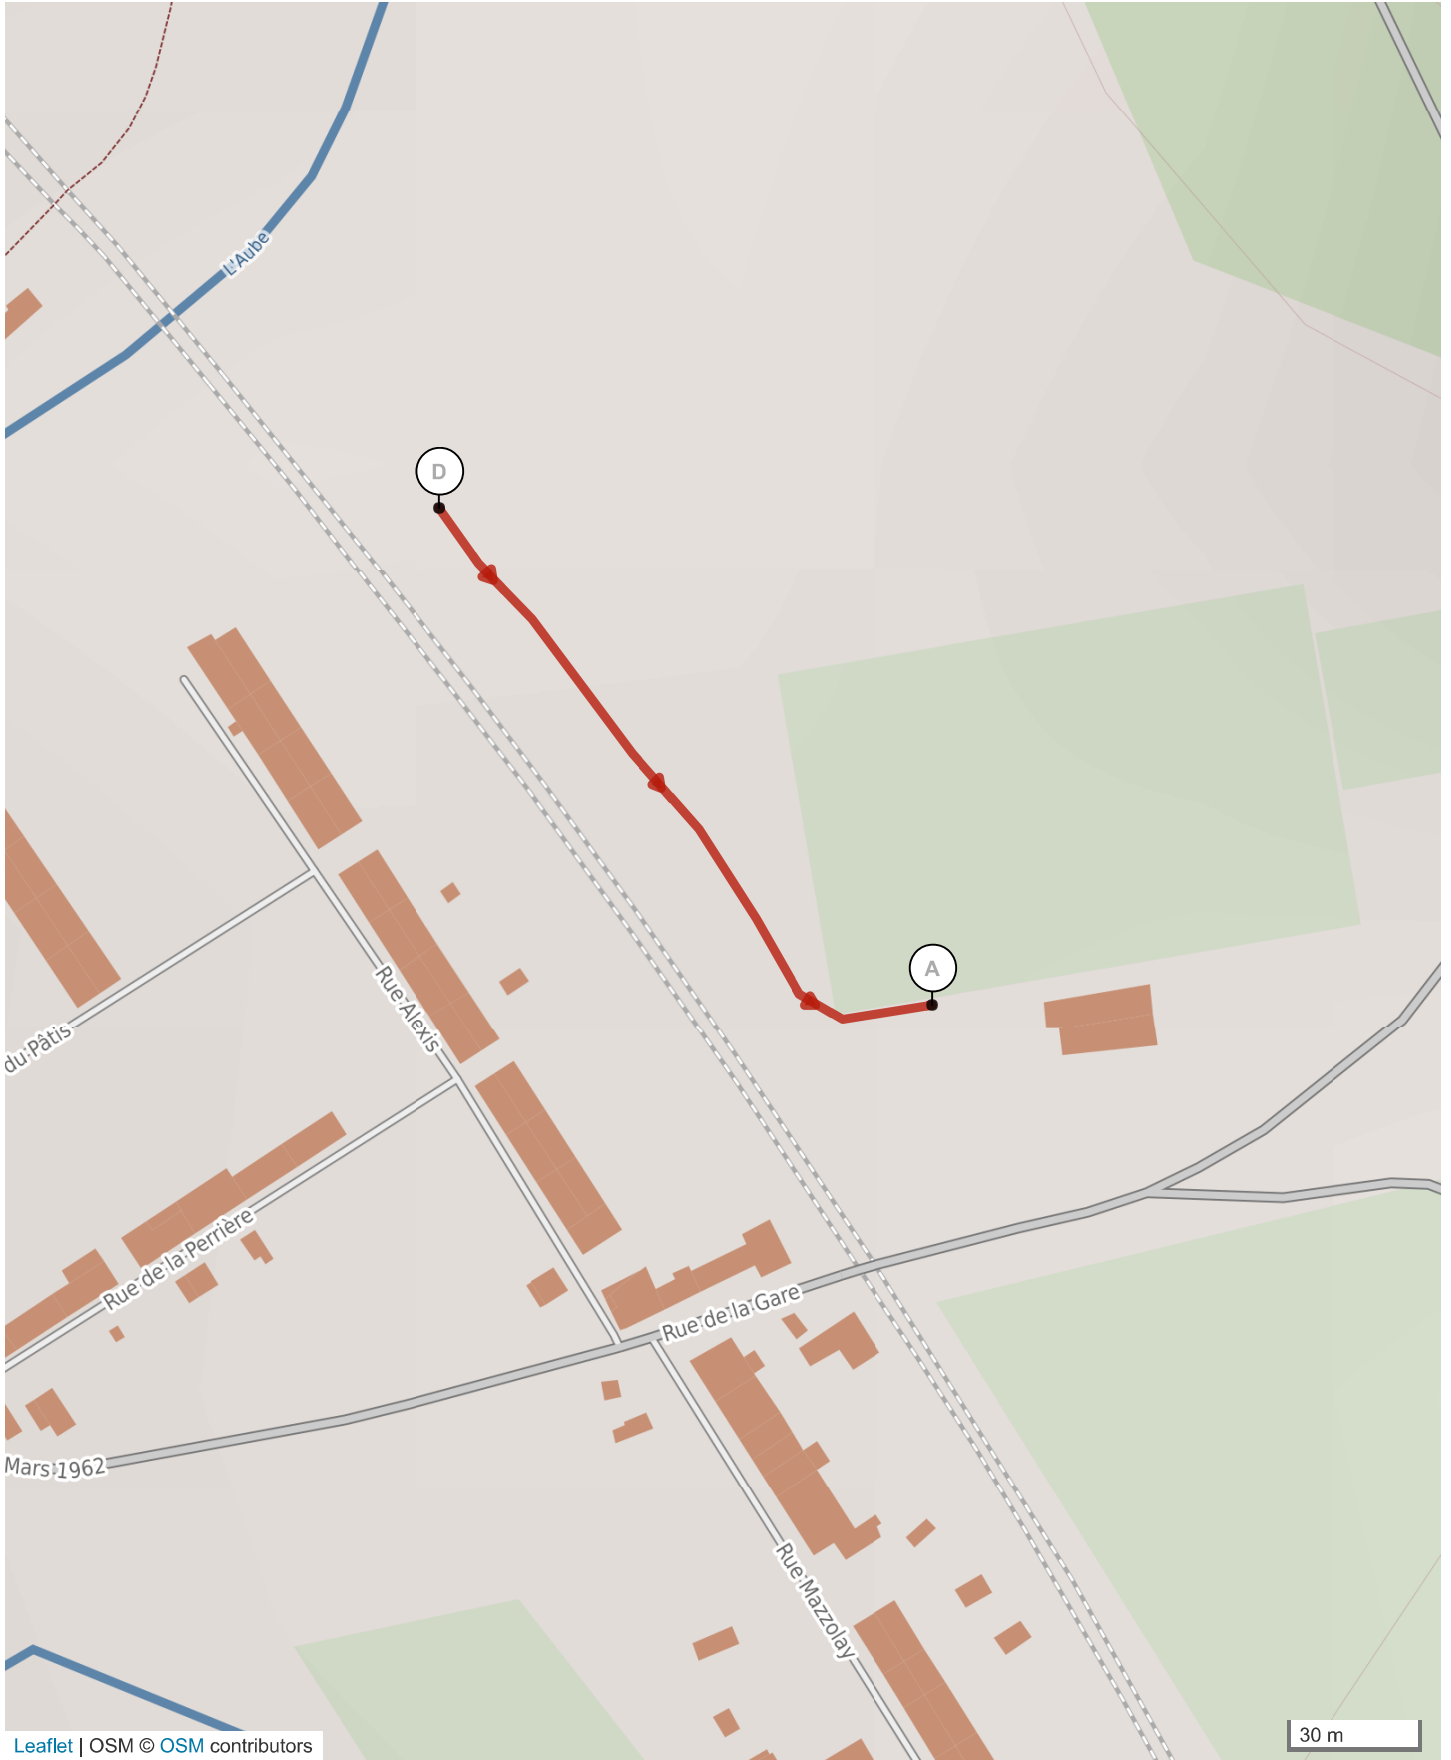

8234415 | Course à pied - Trail | Départ

Bayel -> Bayel

0.165 km ↑ 0 m ↓ 1 m ▲ 177 m ▼ 178 m

Le droit de reproduction est strictement réservé à un usage personnel et privé. Lors de la pratique de votre activité, veillez à respecter les propriétés et chemins privés.

© 2018 Openrunner